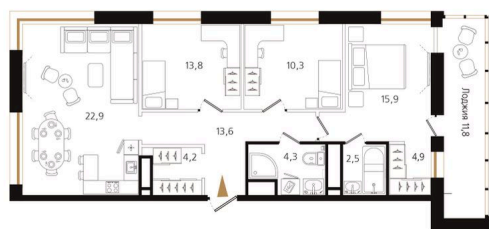

Номер: 194

3 комнатная 98.3 м²

Отсканируйте QR-код
и смотрите на сайте
ewss-zolotoyrog.ru

КОРПУС С2
14 этаж

Eclis

24 575 000 руб.

В ипотеку от 59 323 руб.

Корпус	Корпус С	Этаж	14
Секция	2	Сдача	3 кв. 2027

На этаже 14

3 комнатная 98.3 м²

КОРПУС С2

14 этаж

Edelex

Бухта Золотой Рог

Адрес офиса продаж
г Владивосток, ул Харьковская, д 8

22.12.2024, 12:27