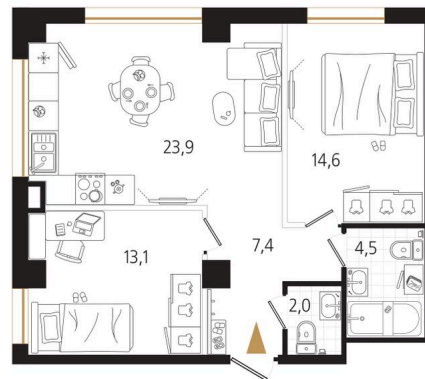

Номер: 47

2 комнатная 65.5 м²

Отсканируйте QR-код
и смотрите на сайте
ewss-zolotoyrog.ru

КОРПУС В1

8 этаж

Edelweiss

№47
65 м²

18 536 500 руб.

В ипотеку от 47 961 руб.

Корпус	Корпус В	Этаж	8
Секция	1	Сдача	4 кв. 2030

01.05.2026 16:45 (Мск)

Не является публичной офертой, цена может быть скорректирована. Информация взята с сайта «ewss-zolotoyrog.ru»

На этаже 8

2 комнатная 65.5 м²

КОРПУС В1

3-12 этаж

Вид на Русский мост

Вид на внутренний двор

Вид на Золотой Пор

Вид на Золотой мост