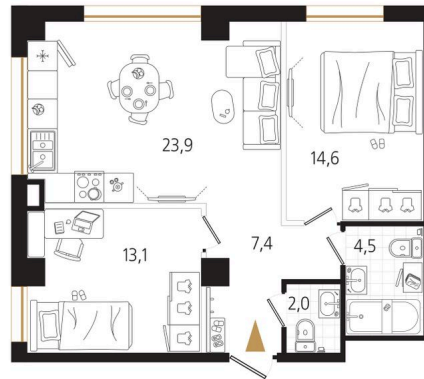

Номер: 47

2 комнатная 65.5 м²

Отсканируйте QR-код
и смотрите на сайте
ewss-zolotoyrog.ru

КОРПУС В1

8 этаж

Edelweiss

№47
65 м²

18 908 000 руб.

Корпус	Корпус В	Этаж	8
Секция	1	Сдача	4 кв. 2030

15.06.2026 21:53 (Мск)

Не является публичной офертой, цена может быть скорректирована.
Информация взята с сайта «ewss-zolotoyrog.ru».

На этаже 8

2 комнатная 65.5 м²

На генплане Корпус В

2 комнатная 65.5 м²

15.06.2026 21:53 (Мск)

Не является публичной офертой, цена может быть скорректирована.
Информация взята с сайта «ewss-zolotoyrog.ru».