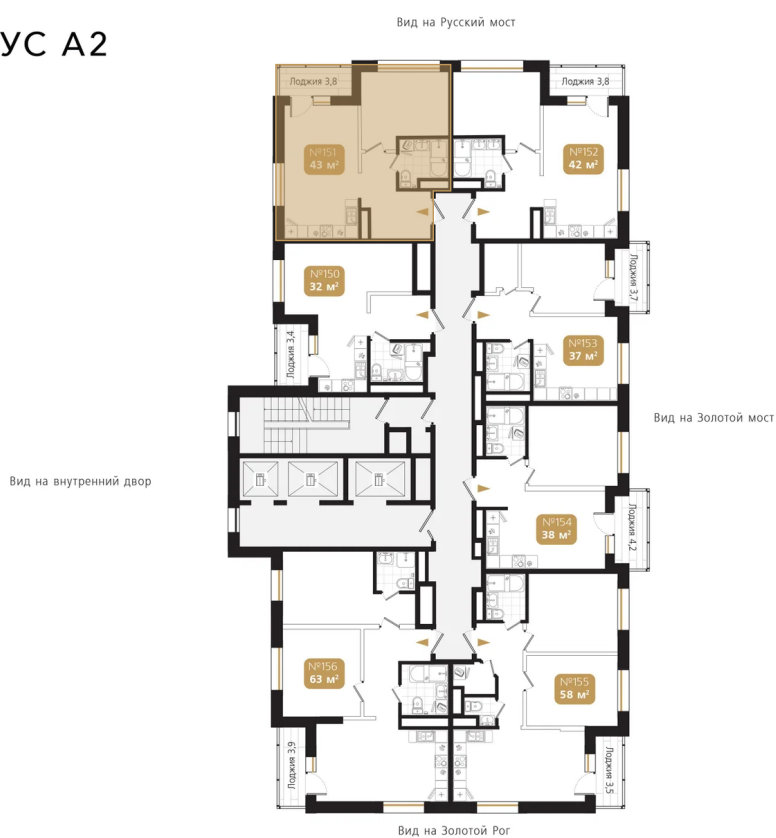

Номер: 151

1 комнатная 43.5 м²

Отсканируйте QR-код
и смотрите на сайте
ewss-zolotoyrog.ru

КОРПУС А2
7 этаж

Edelweiss

№151
43 м²

12 480 000 руб.

В ипотеку от 28 542 руб.

18.10.2024, 04:49

Не является публичной офертой, цена может быть скорректирована. Информация взята с сайта «ewss-zolotoyrog.ru»

На этаже 7

1 комнатная 43.5 м²

КОРПУС А2

7 этаж

Ede *reiss*

Адрес офиса продаж
г Владивосток, ул Харьковская, д 8