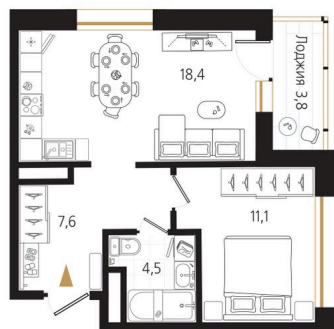

Номер: 151

1 комнатная 43.5 м²

Отсканируйте QR-код
и смотрите на сайте
ewss-zolotoyrog.ru

КОРПУС А2
7 этаж

Edelweiss

№151
43 м²

11 745 000 руб.

В ипотеку от 28 542 руб.

На этаже 7

1 комнатная 43.5 м²

КОРПУС А2

7 этаж

Вид на внутренний двор

Вид на Золотой мост

Адрес офиса продаж
г Владивосток, ул Харьковская, д 8

время работы
пн-пт: 09:00-18:00