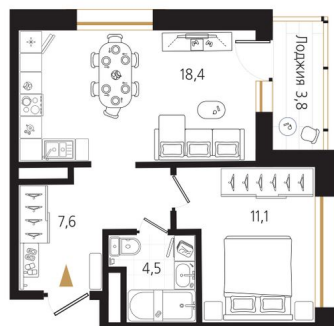

Номер: 151

1 комнатная 43.5 м²

Отсканируйте QR-код
и смотрите на сайте
ewss-zolotoyrog.ru

КОРПУС А2
7 этаж

Edelweiss

№151
43 м²

12 480 000 руб.

В ипотеку от 28 542 руб.

18.10.2024, 04:49

Не является публичной офертой, цена может быть скорректирована. Информация взята с сайта «ewss-zolotoyrog.ru»

На этаже 7

1 комнатная 43.5 м²

КОРПУС А2

7 этаж

Ede *reiss*

Адрес офиса продаж
г Владивосток, ул Харьковская, д 8