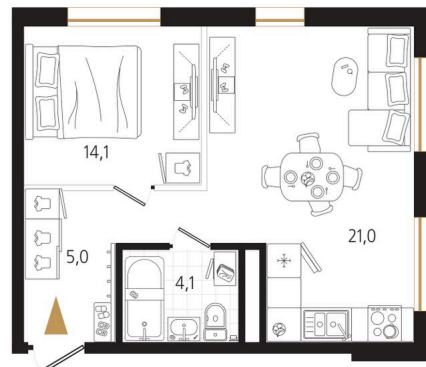

# 1 комнатная 44.2 м<sup>2</sup>

Отсканируйте QR-код  
и смотрите на сайте  
ewss-zolotoyrog.ru

КОРПУС В2

13 этаж

*Edelweiss*

№162  
44 м<sup>2</sup>

## 14 563 000 руб.

Корпус	Корпус В	Этаж	13
Секция	2	Сдача	4 кв. 2030

15.06.2026 18:14 (Мск)

Не является публичной офертой, цена может быть скорректирована.  
Информация взята с сайта «ewss-zolotoyrog.ru».

# На этаже 13

1 комнатная 44.2 м<sup>2</sup>