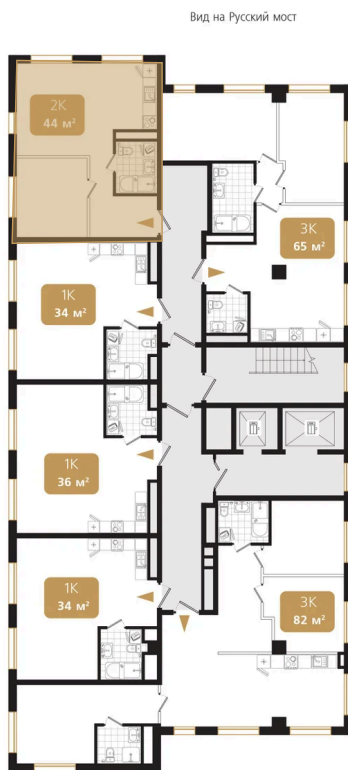

# 1 комнатная 44.2 м<sup>2</sup>

Отсканируйте QR-код  
и смотрите на сайте  
ewss-zolotoyrog.ru

КОРПУС В2

13 этаж

*Edelweiss*

№162  
44 м<sup>2</sup>

# На этаже 13

1 комнатная 44.2 м<sup>2</sup>

## КОРПУС В2

2-15 этаж

Вид на ул. Черемуховая

*Ede* *weiss*

Вид на Золотой Рог

Вид на Русский мост

Вид на внутренний двор

15.06.2026 18:14 (Мск)

# На генплане Корпус В

1 комнатная 44.2 м<sup>2</sup>

15.06.2026 18:14 (Мск)

Не является публичной офертой, цена может быть скорректирована.  
Информация взята с сайта «ewss-zolotoyrog.ru».