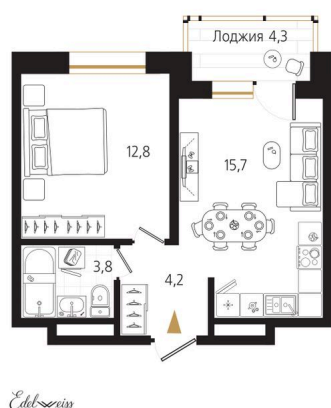

Номер: 243

1 комнатная 38.7 м²

Отсканируйте QR-код
и смотрите на сайте
ewss-zolotoyrog.ru

КОРПУС А2

22 этаж

№243
38 м²

18 158 040 руб.

Корпус	Корпус А	Этаж	22
Секция	2	Сдача	4 кв. 2026

05.06.2026 14:42 (Мск)

Не является публичной офертой, цена может быть скорректирована.
Информация взята с сайта «ewss-zolotoyrog.ru».

На этаже 22

1 комнатная 38.7 м²

КОРПУС А2

22 этаж

Вид на внутренний двор

Ede *swiss*

05.06.2026 14:42 (Мск)

Не является публичной офертой, цена может быть скорректирована.
Информация взята с сайта «ewss-zolotoyrog.ru».

На генплане Корпус А

1 комнатная 38.7 м²

05.06.2026 14:42 (Мск)