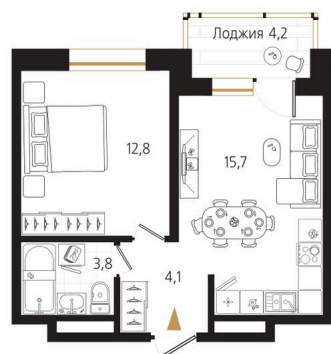

Номер: 243

1 комнатная 38.7 м²

Отсканируйте QR-код и
смотрите на сайте
ewss-zolotoyrog.ru

КОРПУС А2
22 этаж

Edelweiss

№243
38 м²

15 867 000 руб.

В ипотеку от 38 954 руб.

На этаже 22

1 комнатная 38.7 м²

КОРПУС А2

22 этаж

Вид на внутренний двор

Edelexiss

Адрес офиса продаж
г Владивосток, ул Харьковская, д 8

время работы