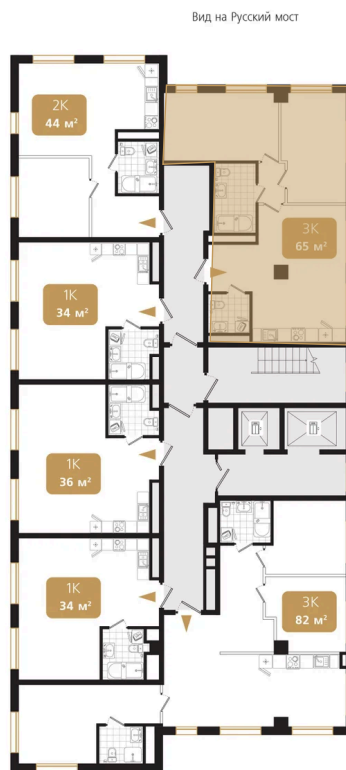

Номер: 151

2 комнатная 65.5 м²

Отсканируйте QR-код
и смотрите на сайте
ewss-zolotoyrog.ru

КОРПУС В2

11 этаж

Eclat-servis

№151
65 м²

19 362 000 руб.

Корпус	Корпус В	Этаж	11
Секция	2	Сдача	4 кв. 2030

15.06.2026 21:55 (Мск)

Не является публичной офертой, цена может быть скорректирована.
Информация взята с сайта «ewss-zolotoyrog.ru».

На этаже 11

2 комнатная 65.5 м²

КОРПУС В2

2-15 этаж

Вид на ул. Черемуховая

Ede *swiss*

Вид на Золотой Рог

Вид на Русский мост

Вид на внутренний двор

15.06.2026 21:55 (Мск)

Не является публичной офертой, цена может быть скорректирована.
Информация взята с сайта «ewss-zolotoyrog.ru».

На генплане Корпус В

2 комнатная 65.5 м²

15.06.2026 21:55 (Мск)

Не является публичной офертой, цена может быть скорректирована.
Информация взята с сайта «ewss-zolotoyrog.ru».