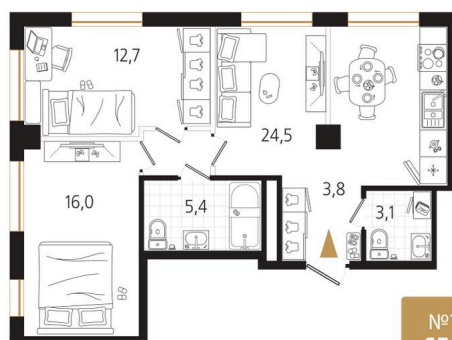

# 2 комнатная 65.5 м<sup>2</sup>

Отсканируйте QR-код  
и смотрите на сайте  
ewss-zolotoyrog.ru

КОРПУС В2

11 этаж

№151  
65 м<sup>2</sup>

# На этаже 11

2 комнатная 65.5 м<sup>2</sup>

# На генплане Корпус В

2 комнатная 65.5 м<sup>2</sup>

01.05.2026 16:44 (Мск)

Не является публичной офертой, цена может быть скорректирована. Информация взята с сайта «ewss-zolotoyrog.ru»