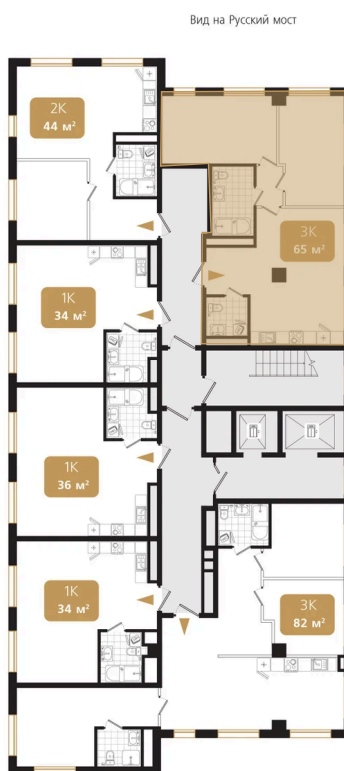

# 2 комнатная 65.5 м<sup>2</sup>

Отсканируйте QR-код  
и смотрите на сайте  
ewss-zolotoyrog.ru

КОРПУС В2

11 этаж

№151  
65 м<sup>2</sup>

# На этаже 11

2 комнатная 65.5 м<sup>2</sup>

## КОРПУС В2

2-15 этаж

Вид на ул. Черемуховая

Вид на Золотой Рог

Вид на Русский мост

Вид на внутренний двор

01.05.2026 16:44 (Мск)

Не является публичной офертой, цена может быть скорректирована. Информация взята с сайта «ewss-zolotoyrog.ru»

# На генплане Корпус В

2 комнатная 65.5 м<sup>2</sup>

01.05.2026 16:44 (Мск)

Не является публичной офертой, цена может быть скорректирована. Информация взята с сайта «ewss-zolotoyrog.ru»