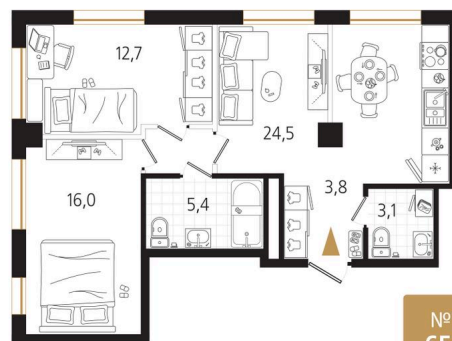

Номер: 151

2 комнатная 65.5 м²

Отсканируйте QR-код
и смотрите на сайте
ewss-zolotoyrog.ru

КОРПУС В2

11 этаж

Eclat-servis

№151
65 м²

19 362 000 руб.

Корпус	Корпус В	Этаж	11
Секция	2	Сдача	4 кв. 2030

15.06.2026 21:55 (Мск)

Не является публичной офертой, цена может быть скорректирована.
Информация взята с сайта «ewss-zolotoyrog.ru».

На этаже 11

2 комнатная 65.5 м²