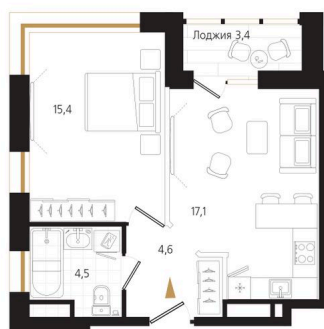

Номер: 171

Отсканируйте QR-код и
смотрите на сайте
ewss-zolotoyrog.ru

1 комнатная 43.4 м²

КОРПУС С2
9 этаж

Ecliswiss

№171
43 м²

13 888 000 руб.

В ипотеку от 30 189 руб.

На этаже 9

1 комнатная 43.4 м²

КОРПУС С2

9 этаж

о. Русский

Золотой мост

Edeleweiss

Бухта Золотой Рог