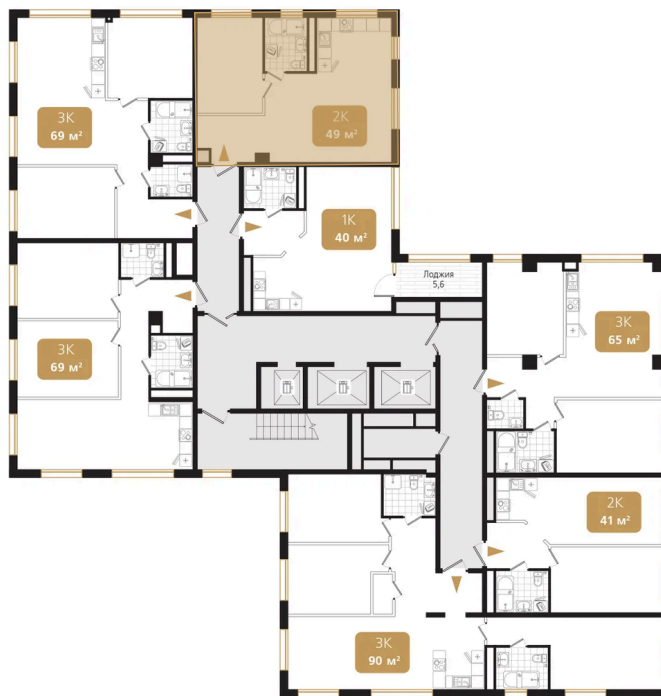

Номер: 66

1 комнатная 49.8 м²

Отсканируйте QR-код
и смотрите на сайте
ewss-zolotoyrog.ru

КОРПУС В1
11 этаж

Edelweiss

№66
49 м²

14 442 000 руб.

Корпус	Корпус В	Этаж	11
Секция	1	Сдача	4 кв. 2030

17.03.2026 09:43 (Мск)

Не является публичной офертой, цена может быть скорректирована. Информация взята с сайта «ewss-zolotoyrog.ru»

На этаже 11

1 комнатная 49.8 м²

КОРПУС В1

3-12 этаж

Вид на Русский мост

Вид на внутренний двор

Вид на Золотой Рог

Вид на Золотой мост

Edelweiss

17.03.2026 09:43 (Мск)

Не является публичной офертой, цена может быть скорректирована. Информация взята с сайта «ewss-zolotoyrog.ru»

На генплане Корпус В

1 комнатная 49.8 м²