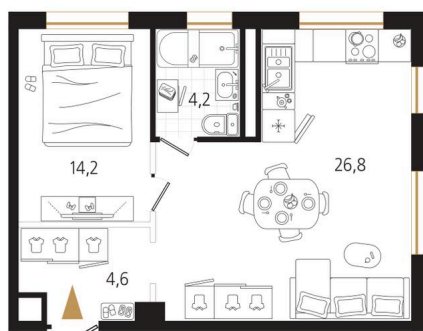

# 1 комнатная 49.8 м<sup>2</sup>

Отсканируйте QR-код и  
смотрите на сайте  
ewss-zolotoyrog.ru

КОРПУС В1  
11 этаж

*Edelweiss*

№66  
49 м<sup>2</sup>

# На этаже 11

1 комнатная 49.8 м<sup>2</sup>