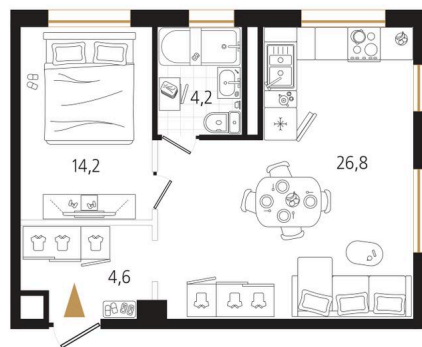

Номер: 66

1 комнатная 49.8 м²

Отсканируйте QR-код
и смотрите на сайте
ewss-zolotoyrog.ru

КОРПУС В1
11 этаж

Edelweiss

№66
49 м²

14 442 000 руб.

Корпус	Корпус В	Этаж	11
Секция	1	Сдача	4 кв. 2030

17.03.2026 09:43 (Мск)

Не является публичной офертой, цена может быть скорректирована. Информация взята с сайта «ewss-zolotoyrog.ru»

На этаже 11

1 комнатная 49.8 м²

КОРПУС В1

3-12 этаж

Вид на Русский мост

Вид на внутренний двор

Вид на Золотой Рог

Вид на Золотой мост

Edelweiss

17.03.2026 09:43 (Мск)

Не является публичной офертой, цена может быть скорректирована. Информация взята с сайта «ewss-zolotoyrog.ru»

На генплане Корпус В

1 комнатная 49.8 м²