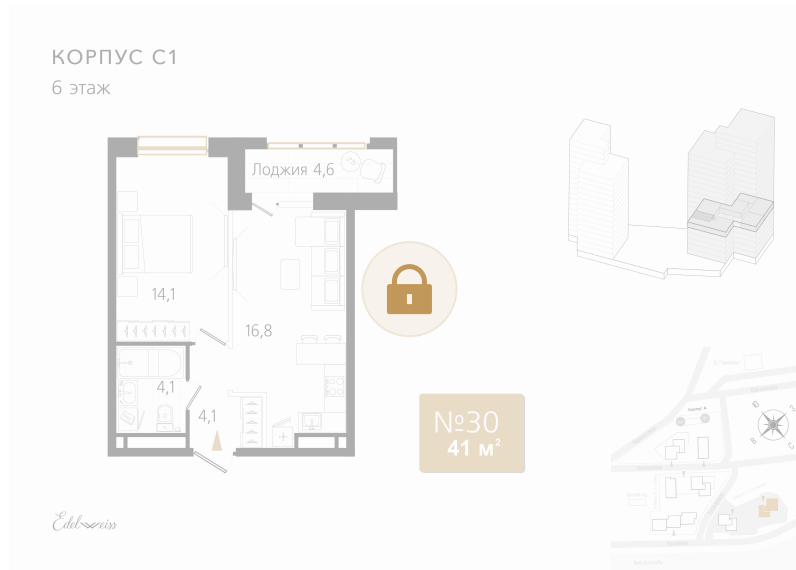

Номер: 30

1 комнатная 40.9 м²

Отсканируйте QR-код
и смотрите на сайте
ewss-zolotoyrog.ru

Цена по запросу

Корпус	Корпус С	Этаж	6
Секция	1	Сдача	3 кв. 2027

19.06.2026 04:24 (Мск)

Не является публичной офертой, цена может быть скорректирована.
Информация взята с сайта «ewss-zolotoyrog.ru».

На этаже 6

1 комнатная 40.9 м²

КОРПУС С1

6 этаж

Золотой мост

*Ede*weiss

Бухта Золотой Рог

19.06.2026 04:24 (Мск)

Не является публичной офертой, цена может быть скорректирована.
Информация взята с сайта «ewss-zolotoyrog.ru».

На генплане Корпус С

1 комнатная 40.9 м²

19.06.2026 04:24 (Мск)

Не является публичной офертой, цена может быть скорректирована.
Информация взята с сайта «ewss-zolotoyrog.ru».