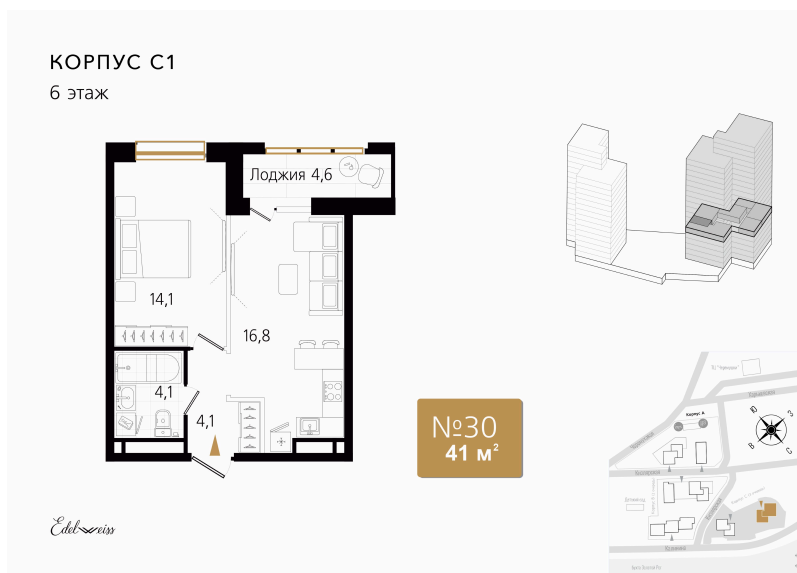

Номер: 30

1 комнатная 40.9 м²

Отсканируйте QR-код
и смотрите на сайте
ewss-zolotoyrog.ru

11 043 000 руб.

В ипотеку от 37 996 руб.

Корпус	Корпус С	Этаж	6
Секция	1	Сдача	3 кв. 2027

Адрес офиса продаж
г Владивосток, ул Харьковская, д 8

время работы
пн-пт: 09:00-18:00

04.04.2025 01:13 (Мск)

Не является публичной офертой, цена может быть скорректирована. Информация взята с сайта «ewss-zolotoyrog.ru»

На этаже 6

1 комнатная 40.9 м²

КОРПУС С1