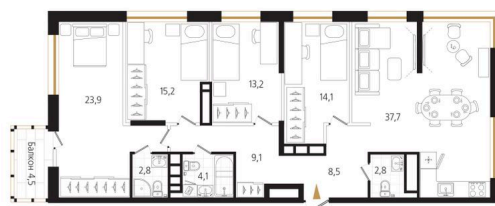

Номер: 127

4 комнатная 132.7 м²

Отсканируйте QR-код
и смотрите на сайте
ewss-zolotoyrog.ru

КОРПУС С1
20 этаж

№127
132 м²

Edelweiss

48 727 440 руб.

Корпус	Корпус С	Этаж	20
Секция	1	Сдача	3 кв. 2027

24.06.2026 06:08 (Мск)

Не является публичной офертой, цена может быть скорректирована.
Информация взята с сайта «ewss-zolotoyrog.ru».

На этаже 20

4 комнатная 132.7 м²

КОРПУС С1

20 этаж

о. Русский

Золотой мост

EDELWEISS

Бухта Золотой Рог

24.06.2026 06:08 (Мск)

Не является публичной офертой, цена может быть скорректирована.
Информация взята с сайта «ewss-zolotoyrog.ru».

На генплане Корпус С

4 комнатная 132.7 м²

24.06.2026 06:08 (Мск)