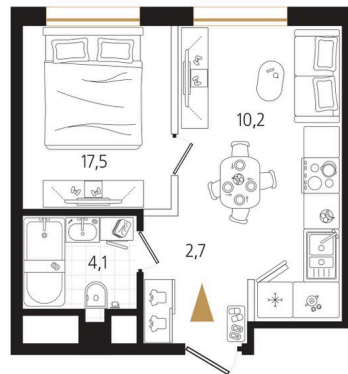

# 1 комнатная 34.5 м<sup>2</sup>

Отсканируйте QR-код  
и смотрите на сайте  
ewss-zolotoyrog.ru

КОРПУС В2

12 этаж

*Edelweiss*

№153  
34 м<sup>2</sup>

# На этаже 12

1 комнатная 34.5 м<sup>2</sup>