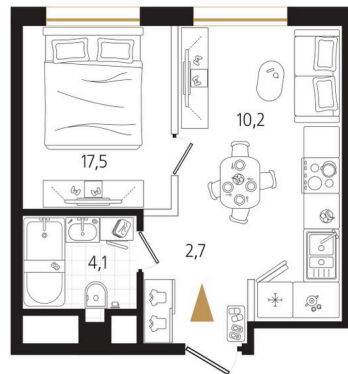

Номер: 153

1 комнатная 34.5 м²

Отсканируйте QR-код
и смотрите на сайте
ewss-zolotoyrog.ru

КОРПУС В2

12 этаж

Edelweiss

№153
34 м²

10 867 500 руб.

В ипотеку от 28 118 руб.

| | | | |
|--------|----------|-------|------------|
| Корпус | Корпус В | Этаж | 12 |
| Секция | 2 | Сдача | 4 кв. 2030 |

24.04.2026 09:41 (Мск)

Не является публичной офертой, цена может быть скорректирована. Информация взята с сайта «ewss-zolotoyrog.ru»

На этаже 12

1 комнатная 34.5 м²

КОРПУС В2

2-15 этаж

Вид на ул. Черемуховая

Ede *swiss*

Вид на Золотой Рог

Вид на Русский мост