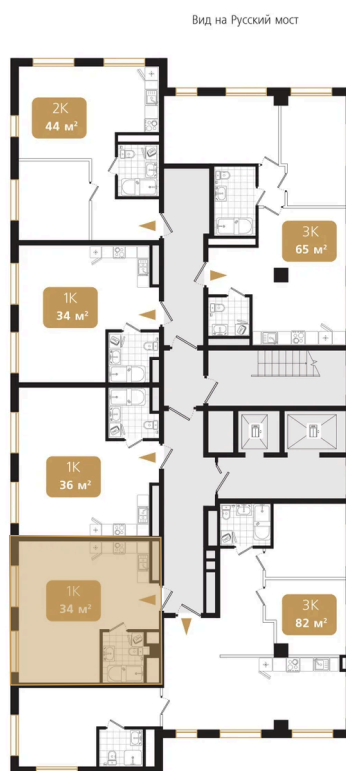

Номер: 153

1 комнатная 34.5 м²

Отсканируйте QR-код
и смотрите на сайте
ewss-zolotoyrog.ru

КОРПУС В2

12 этаж

Edelweiss

№153
34 м²

10 867 500 руб.

В ипотеку от 28 118 руб.

| | | | |
|--------|----------|-------|------------|
| Корпус | Корпус В | Этаж | 12 |
| Секция | 2 | Сдача | 4 кв. 2030 |

24.04.2026 09:41 (Мск)

Не является публичной офертой, цена может быть скорректирована. Информация взята с сайта «ewss-zolotoyrog.ru»

На этаже 12

1 комнатная 34.5 м²

КОРПУС В2

2-15 этаж

Вид на ул. Черемуховая

Ede *swiss*

Вид на Золотой Рог

Вид на Русский мост

Вид на внутренний двор

24.04.2026 09:41 (Мск)

Не является публичной офертой, цена может быть скорректирована. Информация взята с сайта «ewss-zolotoyrog.ru»

На генплане Корпус В

1 комнатная 34.5 м²

24.04.2026 09:41 (Мск)